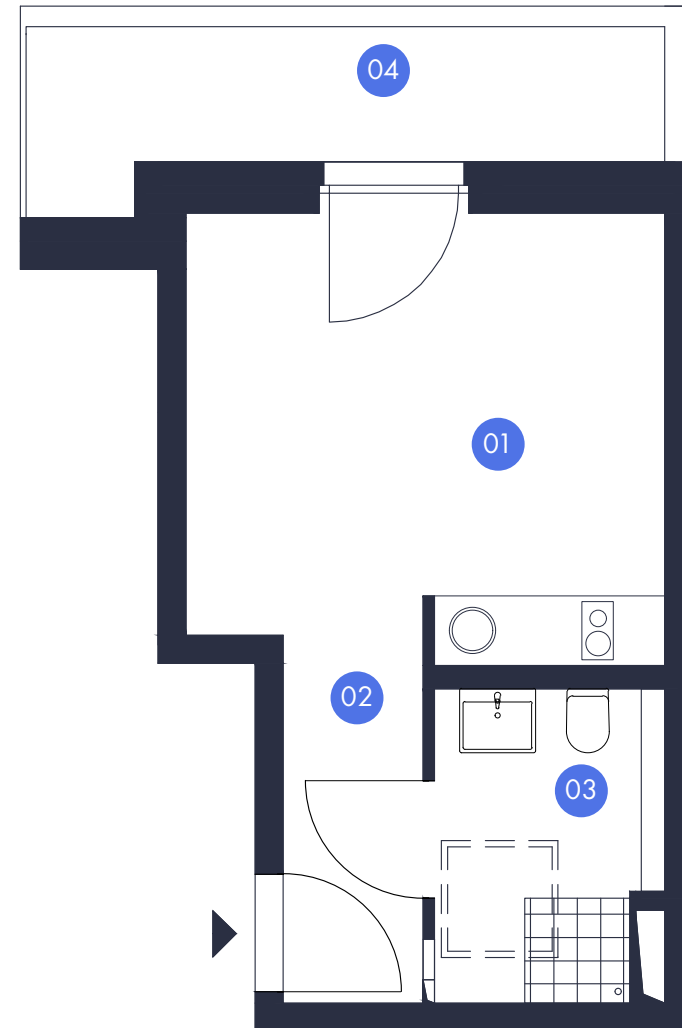

TYP H

DACHGESCHOSS

1-Zimmer-Wohnung

01	Zimmer 1	15,62 m²
02	Flur	5,19 m²
03	Badezimmer	5,04 m²
04	Balkon	6,49 m²
Gesamtwohnfläche		29,1 m²

GRUNDRISSE

Die Balkonfläche ist zu 50 % in die Wohnfläche eingerechnet.

WE77

Z ZIEGERT