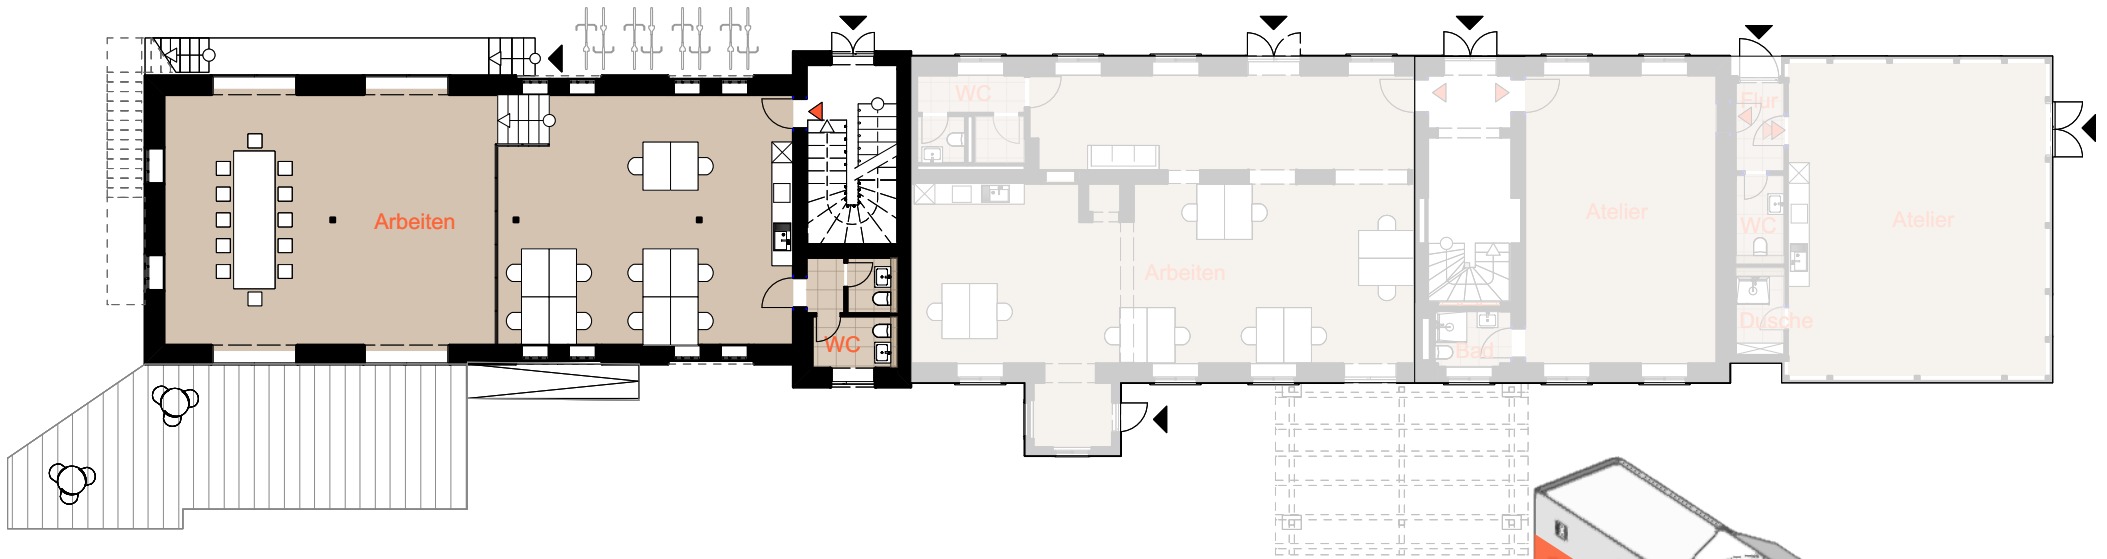

Mieteinheit 2

- Typ: Büro
- Mietfläche: 142,7 m²
- Etage: Erdgeschoss