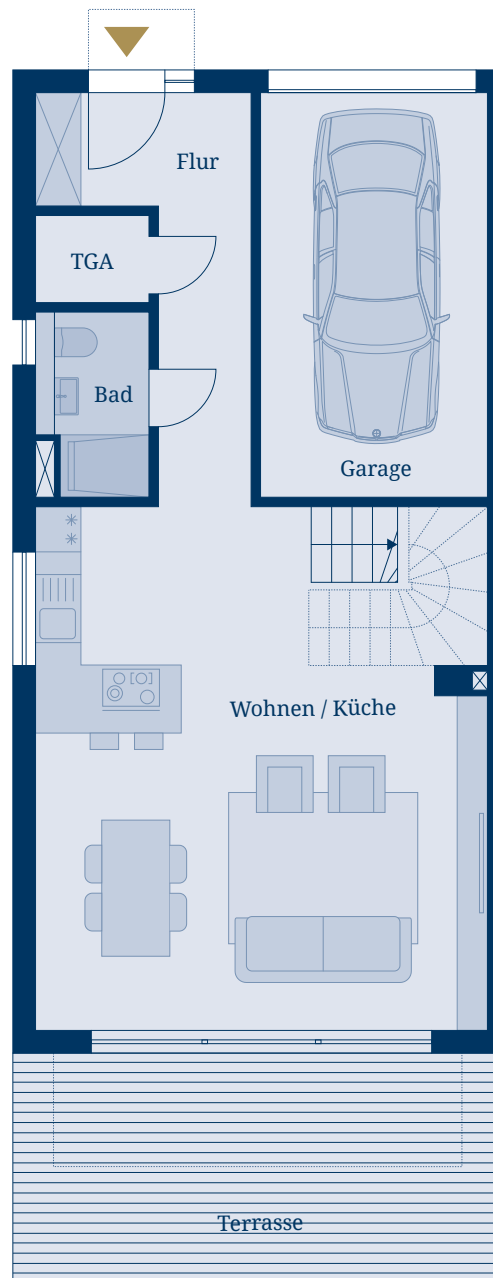

P418 - WE01

Gesamtfläche ca. 129,26m²

ERDGESCHOSS

Wohnen / Küche	37,67m ²
Gästebad	3,40m ²
Flur	9,15m ²
Terrasse (50%)	9,75m ²

Fläche ca. 59,97m²

OBERGESCHOSS

Zimmer 1	14,50m ²
Zimmer 2	14,62m ²
Schlafen	19,42m ²
Bad	8,03m ²
HWR	2,86m ²
Flur	6,06m ²
Balkon (50%)	3,80m ²

Fläche ca. 69,29m²

Erdgeschoss

Obergeschoss

M 1:100