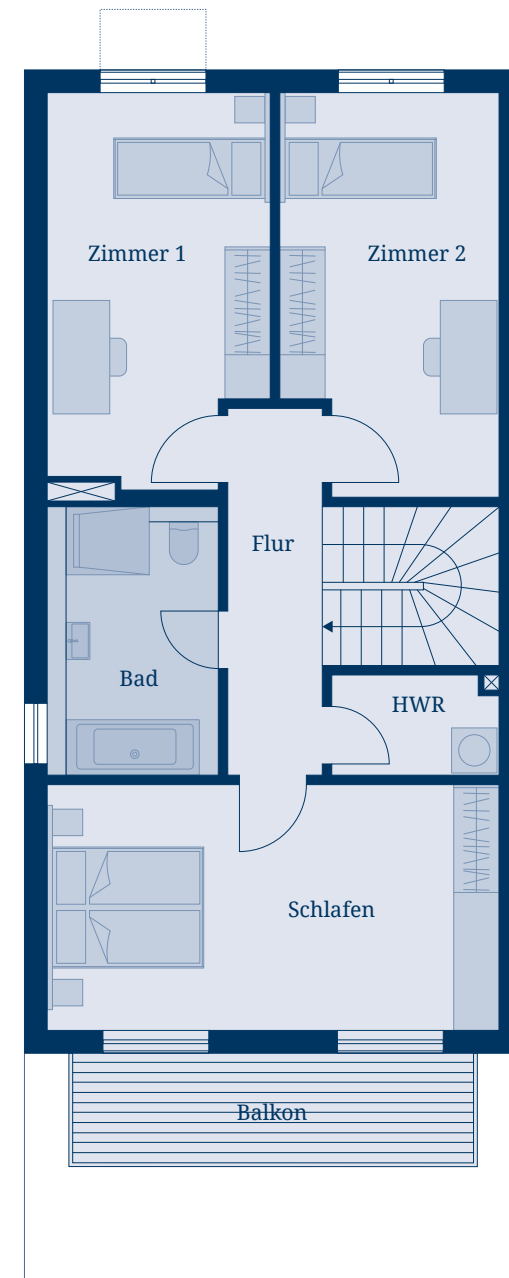

P418 - WE01

Gesamtfläche ca. 129,26m²

ERDGESCHOSS

Wohnen / Küche	37,67m ²
Gästebad	3,40m ²
Flur	9,15m ²
Terrasse (50%)	9,75m ²

Fläche ca. 59,97m²

OBERGESCHOSS

Zimmer 1	14,50m ²
Zimmer 2	14,62m ²
Schlafen	19,42m ²
Bad	8,03m ²
HWR	2,86m ²
Flur	6,06m ²
Balkon (50%)	3,80m ²

Fläche ca. 69,29m²

Erdgeschoss

Obergeschoss

M 1:100